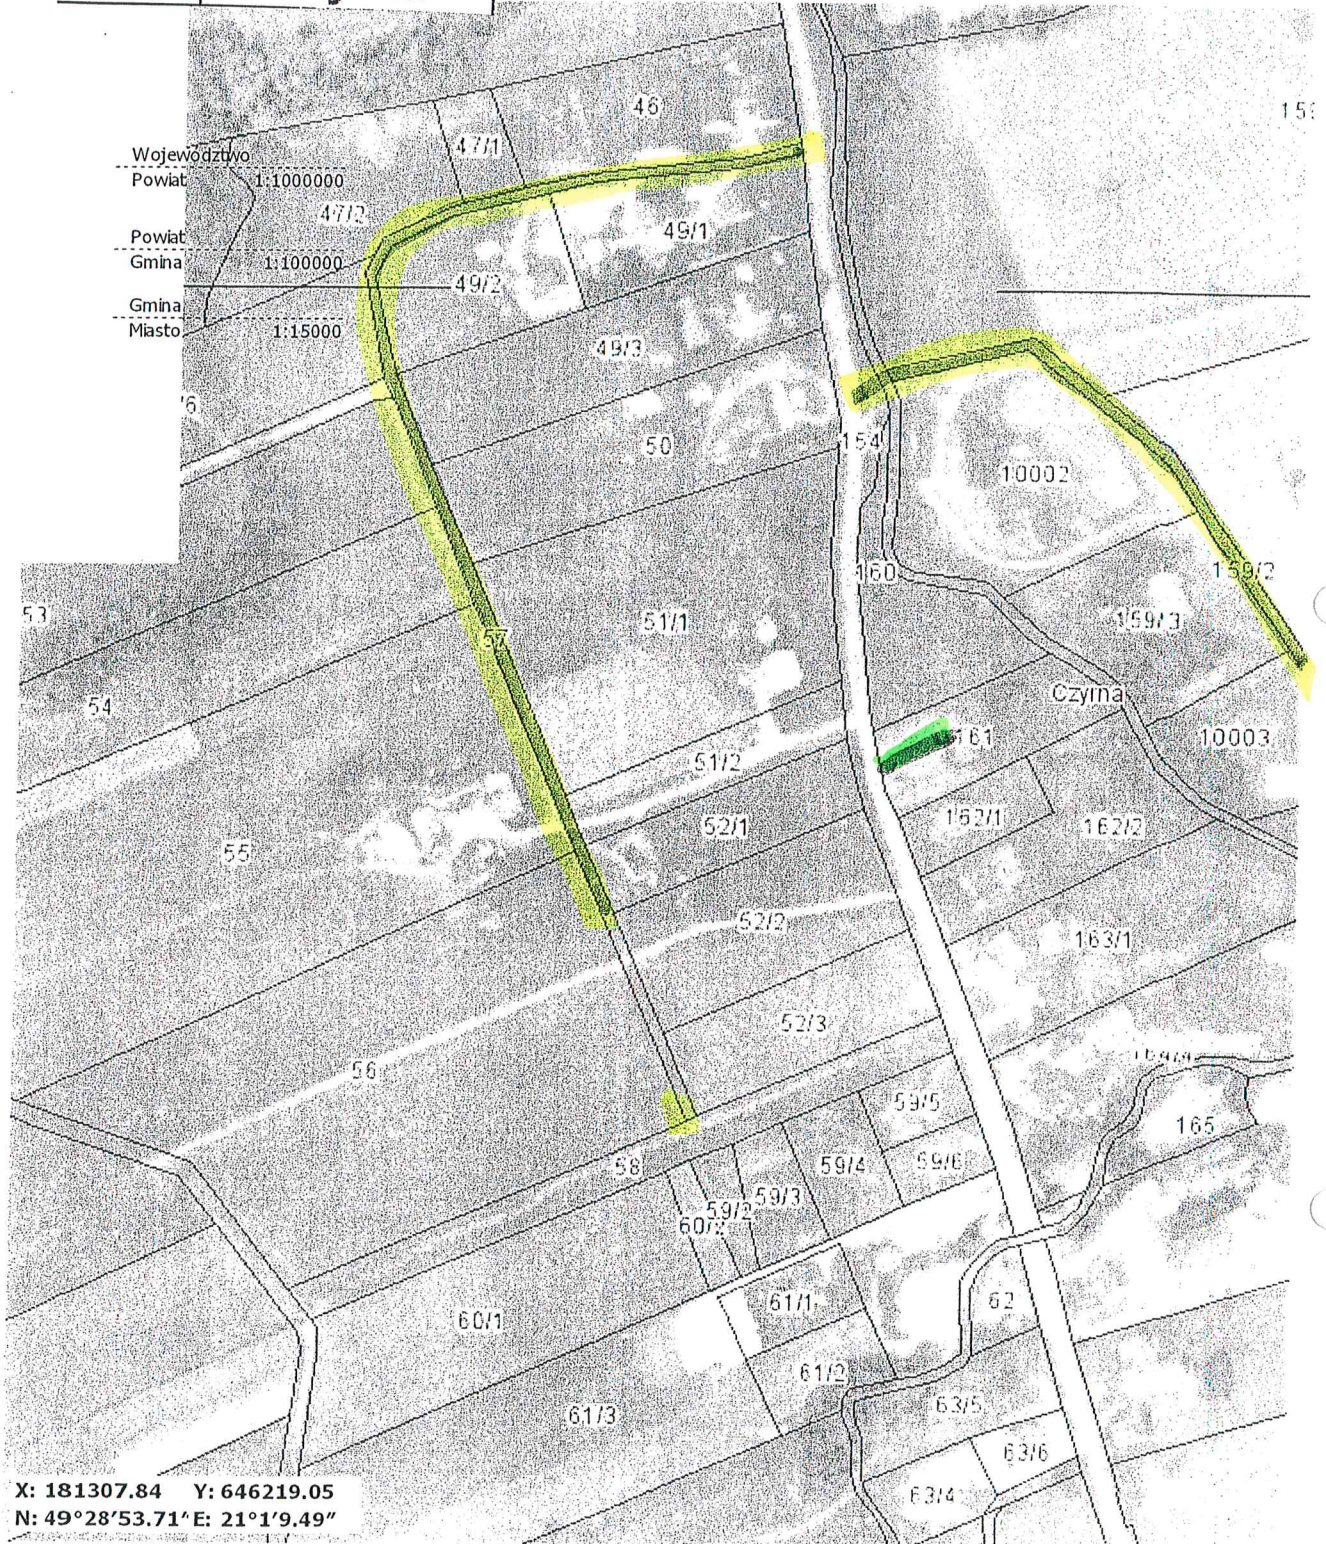

35.

Czyrna

Szukaj:

< 36. Czyrna

37. Czyrna

Szukaj:

38.

Czyrna

Szukaj:

X: 181558.89 Y: 646207.14
N: 49°29'1.85" E: 21°1'9.23"

Województwo
Powiat 1:1000000
Powiat
Gmina 1:100000
Gmina
Miasto 1:15000

X: 182169.41 Y: 646020.73
N: 49°29'21.77"E: 21°1'0.78"

40.

Czyrna

Szukaj:

X: 180699.53 Y: 646258.26
N: 49°28'33.98" E: 21°1'10.63"

1.22s	Geoportal krajowy	Załadowano
0.001s	Geoportal krajowy	Załadowano
1.73s	Geoportal krajowy	Załadowano

1.15s	Geoportal krajowy	Załadowano
0.001s	Geoportal krajowy	Załadowano
0.001s	Geoportal krajowy	Załadowano