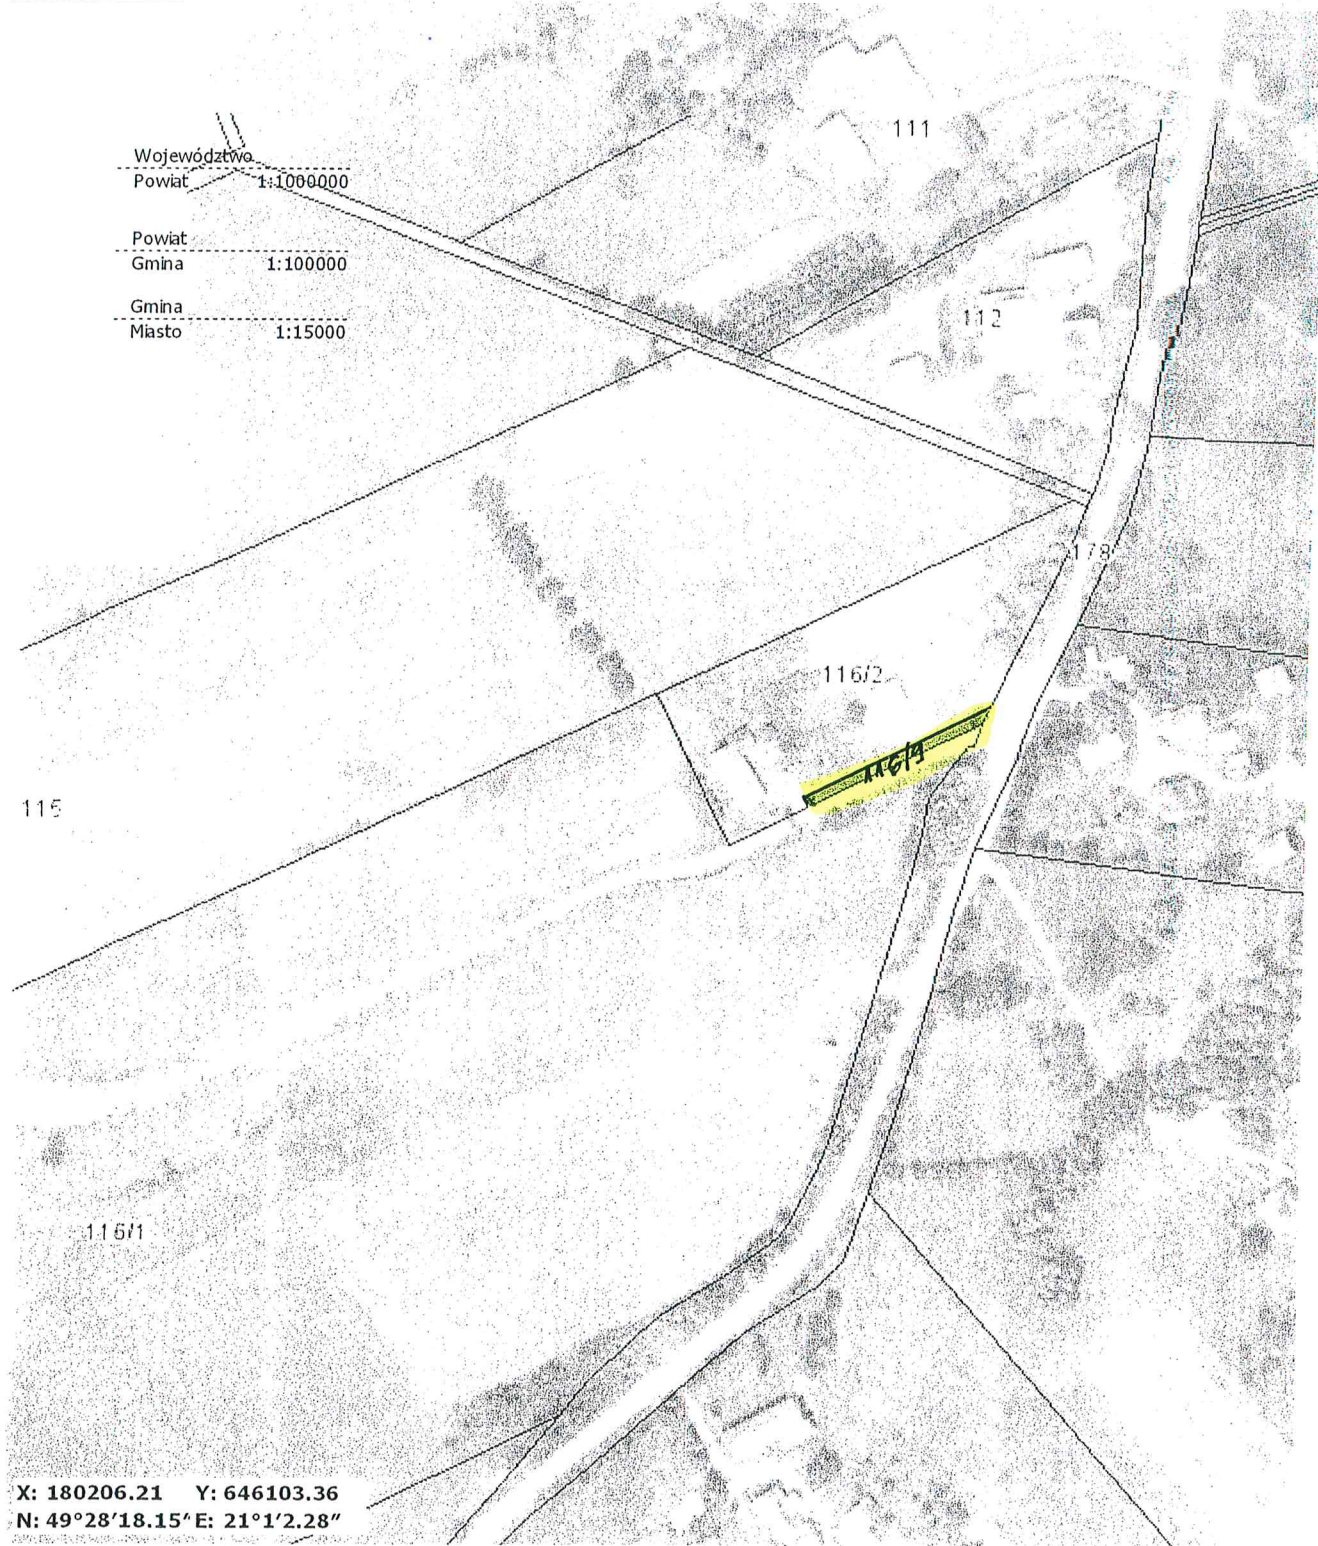

35.

Czyrna

Szukaj:

< 36. Czyrna

37. Czyrna

Szukaj:

38.

Czyrna

Szukaj:

X: 181558.89 Y: 646207.14
N: 49°29'1.85" E: 21°1'9.23"

Województwo
Powiat 1:1000000
Powiat
Gmina 1:100000
Gmina
Miasto 1:15000

X: 182169.41 Y: 646020.73
N: 49°29'21.77"E: 21°1'0.78"

40.

Czyrna

Szukaj:

X: 180699.53 Y: 646258.26
N: 49°28'33.98" E: 21°1'10.63"

1.22s	Geoportal krajowy	Załadowano
0.001s	Geoportal krajowy	Załadowano
1.73s	Geoportal krajowy	Załadowano

1.15s	Geoportal krajowy	Załadowano
0.001s	Geoportal krajowy	Załadowano
0.001s	Geoportal krajowy	Załadowano