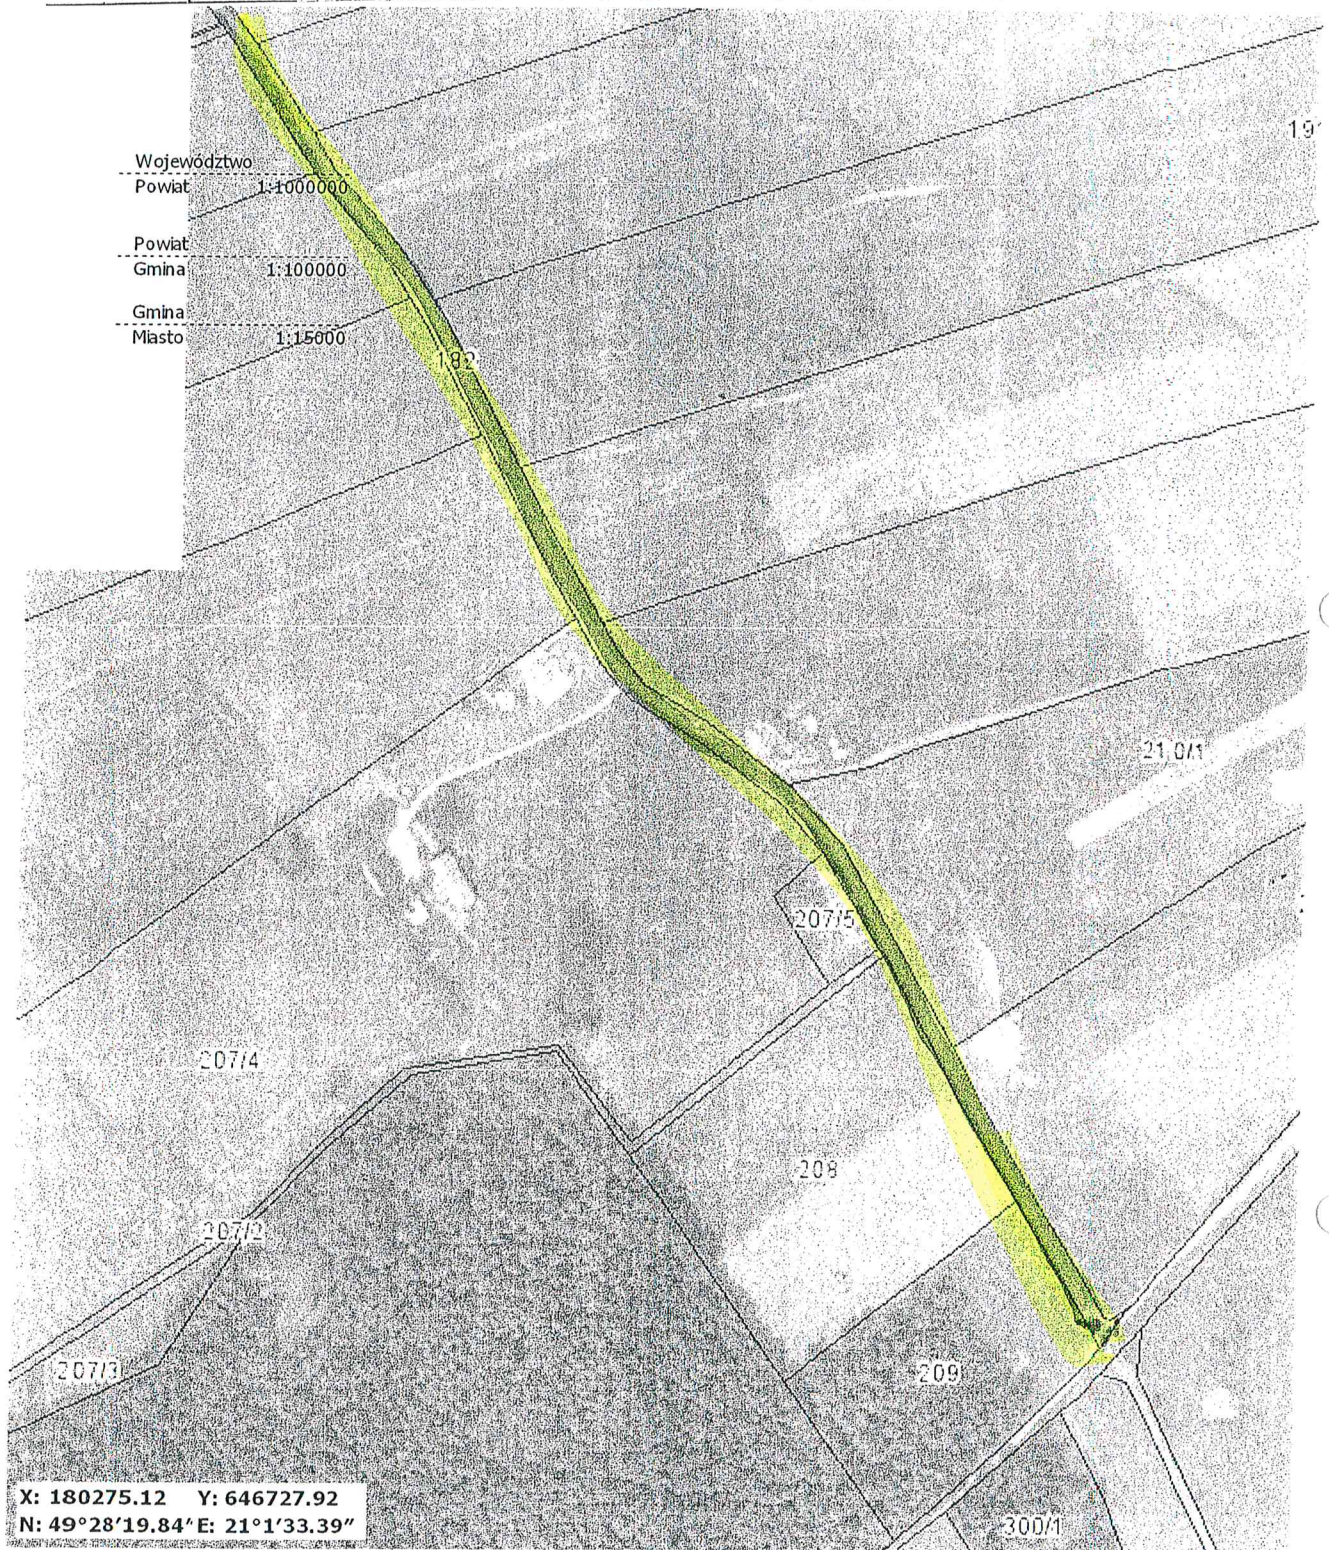

35.

Czyrna

Szukaj:

< 36. Czyrna

37. Czyrna

Szukaj:

38.

Czyrna

Szukaj:

X: 181558.89 Y: 646207.14
N: 49°29'1.85" E: 21°1'9.23"

Województwo
Powiat 1:1000000
Powiat
Gmina 1:100000
Gmina
Miasto 1:15000

X: 182169.41 Y: 646020.73
N: 49°29'21.77"E: 21°1'0.78"

40.

Czyrna

Szukaj:

X: 180699.53 Y: 646258.26
N: 49°28'33.98" E: 21°1'10.63"

1.22s	Geoportal krajowy	Załadowano
0.001s	Geoportal krajowy	Załadowano
1.73s	Geoportal krajowy	Załadowano

1.15s	Geoportal krajowy	Załadowano
0.001s	Geoportal krajowy	Załadowano
0.001s	Geoportal krajowy	Załadowano