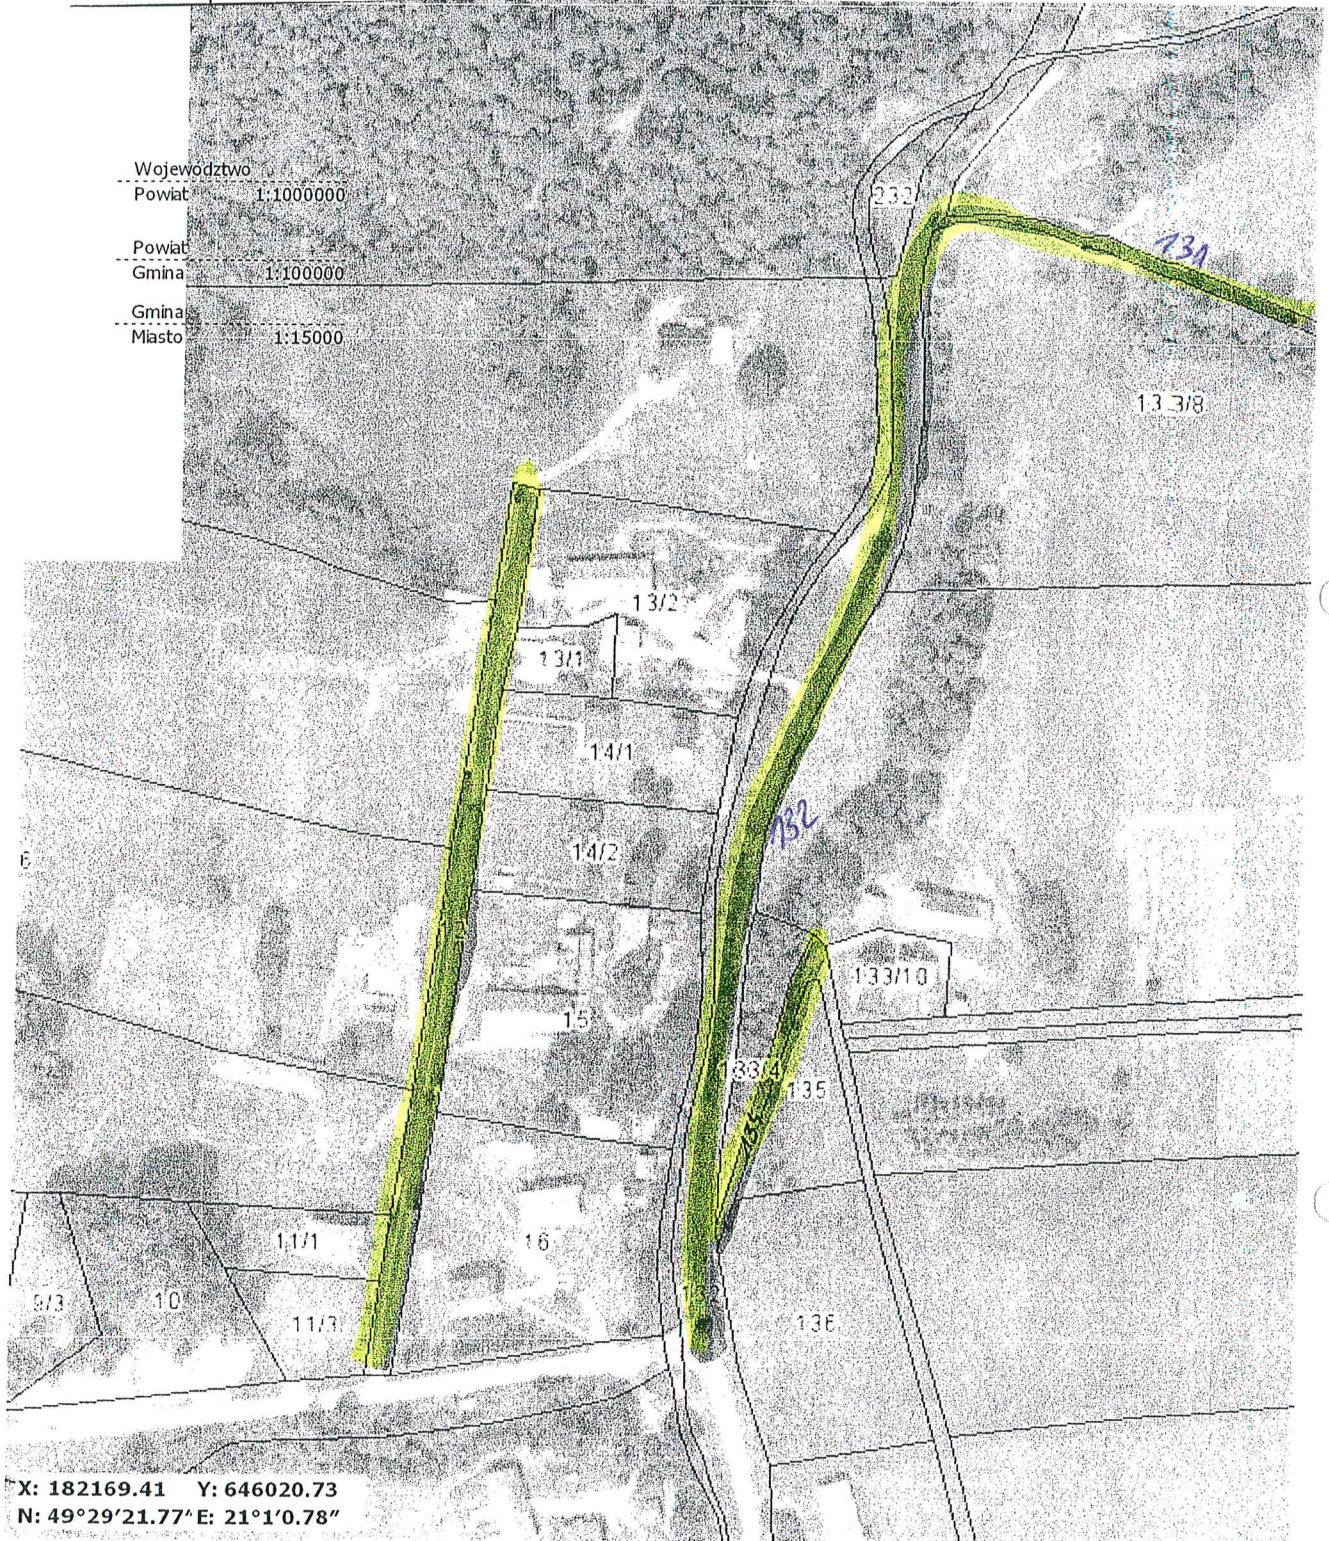

35.

Czyrna

Szukaj:

< 36. Czyrna

37. Czyrna

Szukaj:

38.

Czyrna

Szukaj:

X: 181558.89 Y: 646207.14
N: 49°29'1.85" E: 21°1'9.23"

Województwo
Powiat 1:1000000
Powiat
Gmina 1:100000
Gmina
Miasto 1:15000

X: 182169.41 Y: 646020.73
N: 49°29'21.77"E: 21°1'0.78"

40.

Czyrna

Szukaj:

X: 180699.53 Y: 646258.26
N: 49°28'33.98" E: 21°1'10.63"

1.22s	Geoportal krajowy	Załadowano
0.001s	Geoportal krajowy	Załadowano
1.73s	Geoportal krajowy	Załadowano

1.15s	Geoportal krajowy	Załadowano
0.001s	Geoportal krajowy	Załadowano
0.001s	Geoportal krajowy	Załadowano